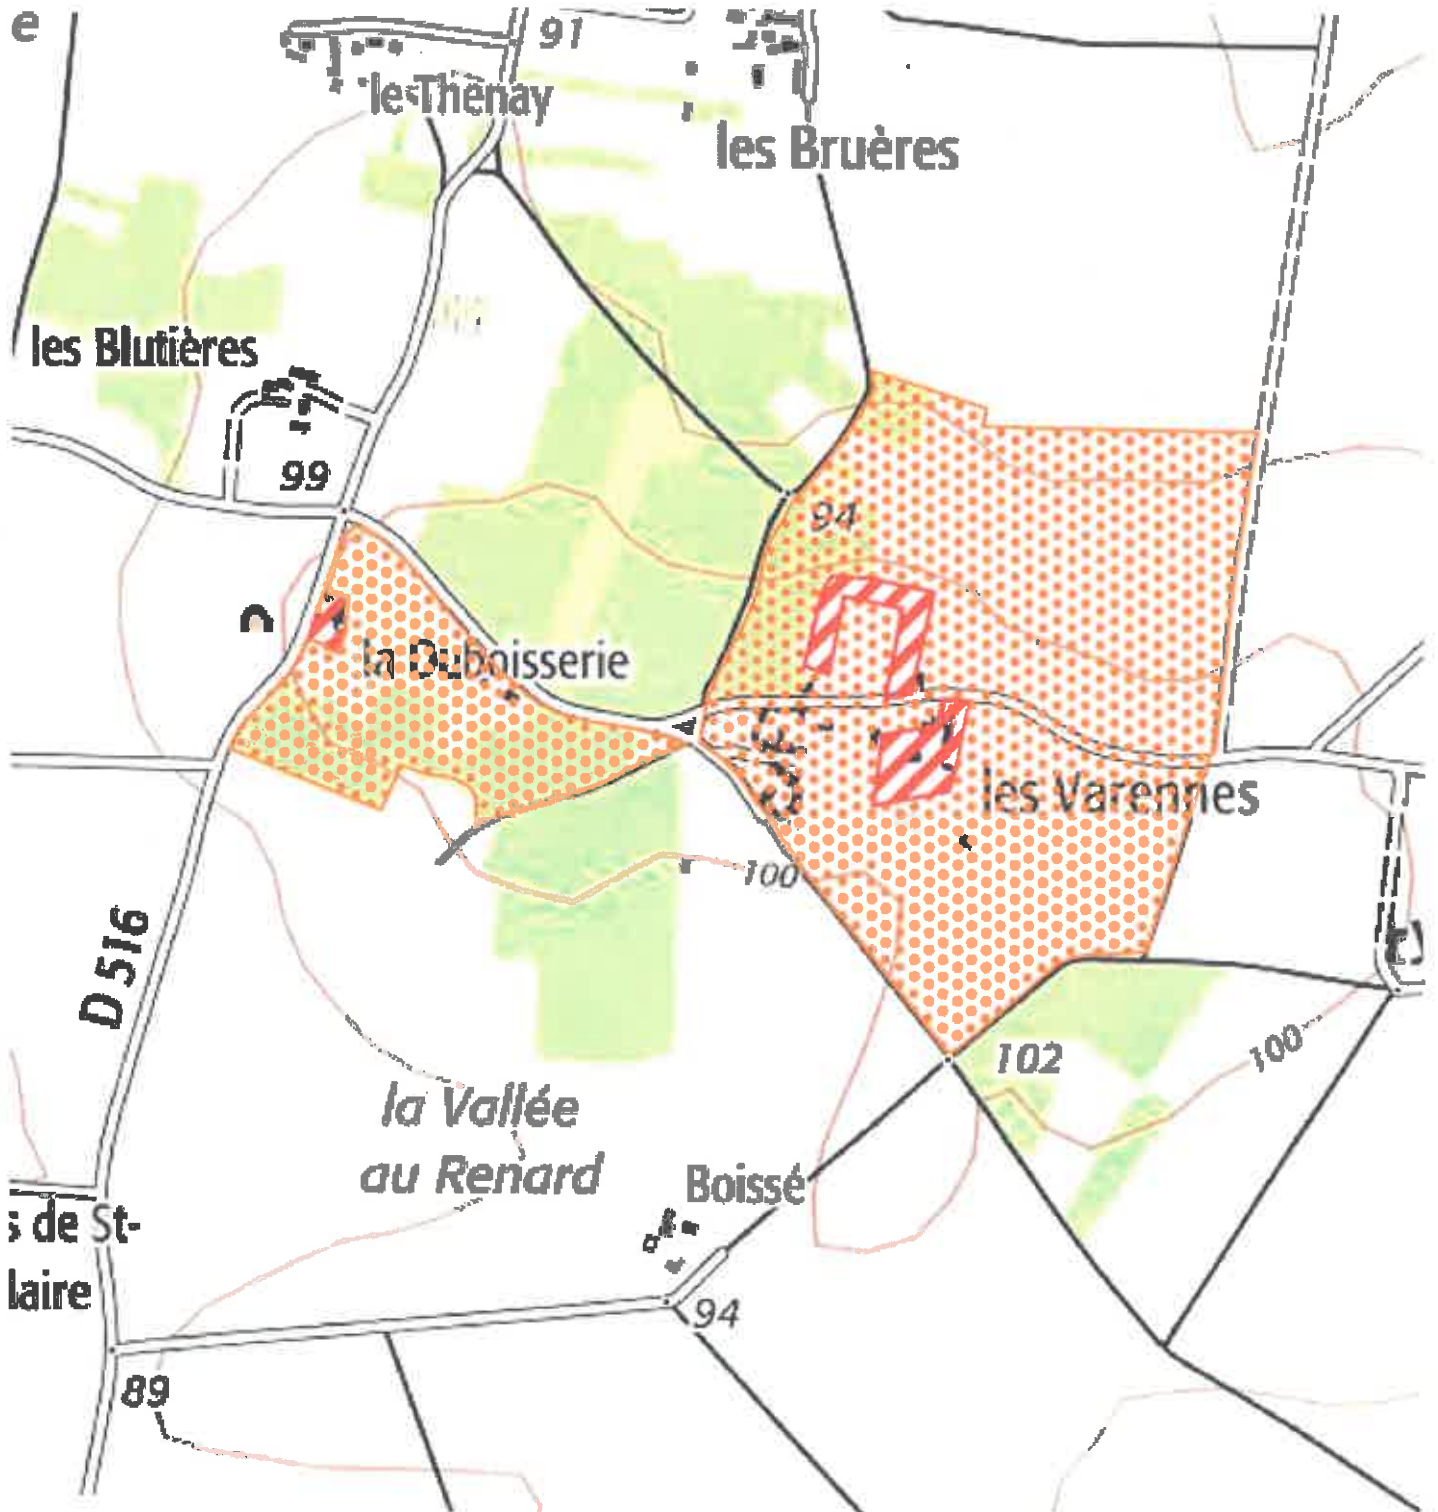

Zones contaminées par les termites ou susceptibles de l'être

LÉMERÉ

(Partie Est)

Plan de situation

Annexé à
l'arrêté
préfectoral
du

17 DEC. 2021

Légende

Zonage

-  susceptible de l'être
-  Contaminé

Echelle: 1/7000